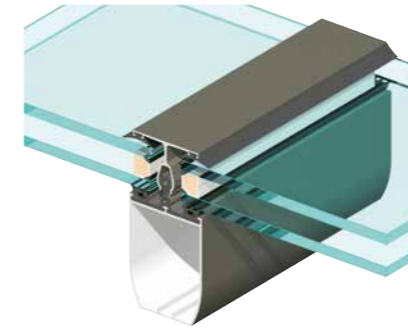

Caratteristiche Tecniche

DIAMANTE

Copertura costituita da travi con cartellina fermavetro ogivale visibile all'esterno della copertura. Soluzione architettonica che consente una messa in opera facilitata.

ZAFFIRO

Copertura costituita da profili tubolari, con trave visibile dall'interno e cartellina fermavetro piana esternamente.

Trave Diamante, con copertina piana all'interno ed ogivale all'esterno

Trave Zaffiro con profilo tubolare visibile all'interno e cartellina fermavetro piana all'esterno