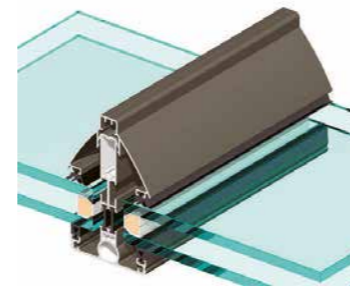

Caratteristiche Tecniche

DIAMANTE

Copertura costituita da travi con cartellina fermavetro ogivale visibile all'esterno della copertura. Soluzione architettonica che consente una messa in opera facilitata.

ZAFFIRO

Copertura costituita da profili tubolari, con trave visibile dall'interno e cartellina fermavetro piana esternamente.

Trave Diamante, con copertina piana all'interno ed ogivale all'esterno

Trave Zaffiro con profilo tubolare visibile all'interno e cartellina fermavetro piana all'esterno

A padiglione con raccordi a 150°

A padiglione "T" e a "L" con raccordi a 135° o 150°

IL PIACERE DELL'ESTERNO
CON IL CALORE DI CASA.

Domal Veranda è la migliore soluzione architettonica che ottimizza apporti luminosi, qualità estetica e creativa. Concepita come un'estensione della casa, la veranda diventa un nuovo locale con un beneficio immediato e una migliore qualità della vita. Conserva perfettamente il comfort indoor grazie alla combinazione di struttura e serramenti a taglio termico e vetrate, si presenta come la soluzione più giusta per ogni stagione.

Domal Veranda sfrutta al meglio l'apporto di luce naturale. Il design di una veranda Domal prevede dimensioni di profili ridotte e maggiore superficie vetrata, per una sensazione di libertà e di benessere che solo l'aria aperta regala, pur essendo protetti in casa.